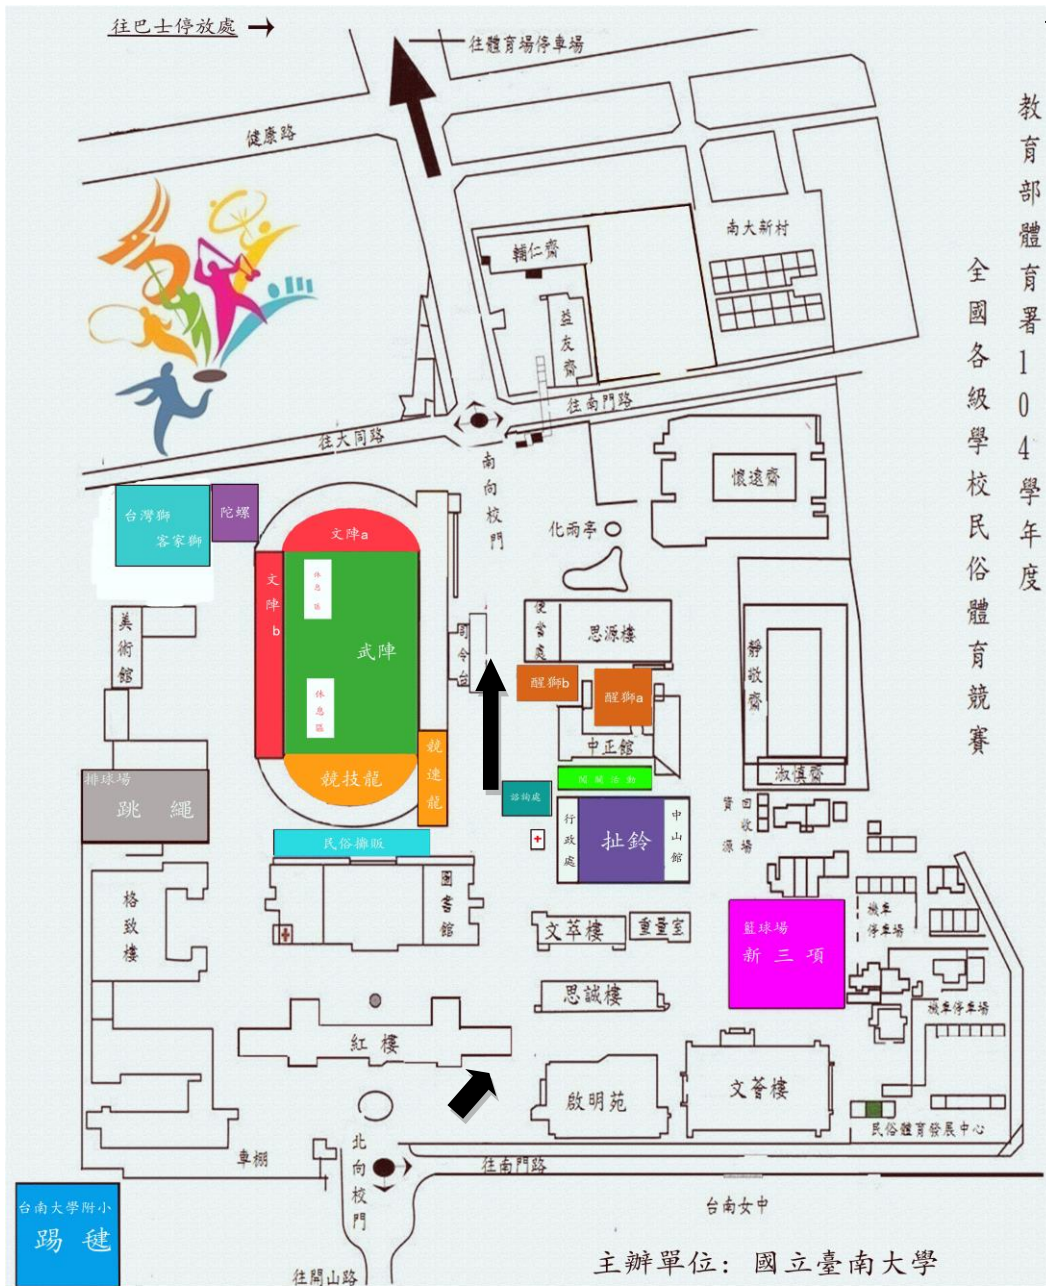

十三、各項競賽場地位置圖請參閱附件三  
臺南大學周邊道路及停車位置圖附件四  
臺南大學附近住宿飯店資訊請參閱附件五  
訂餐資訊附件六

十四、領隊會議時間

1. 文陣：早上 9 點 15 分
2. 武陣：早上 8 點 30 分
3. 陀螺：早上 8 點 45 分
4. 舞龍：早上 8 點 30 分
5. 醒獅：早上 8 點 30 分
- 6 臺灣獅、客家獅：早上 7 點 30 分
7. 扯鈴：11/21 星期六早上 7 點 40 分
8. 踢毬：早上 8 點 50 分
9. 跳繩：早上 8 點
10. 撥拉棒：早上 8 點
11. 砌磚：早上 9 點
12. 流星球：早上 8 點 30 分

2. 扯鈴項目與各項競速賽請參照本競賽單項章程之敘獎規定。

各項章程網址：

<http://custom.nutn.edu.tw/contest/?q=32/rule>

(三) 本年度獎狀（教育部、國立臺南大學），將採事後寄發，參賽學校報名時請填寫正確收件地址（學校地址）及收件人（學校聯絡人），以利獎狀寄發事宜。

附件二

【104 全國賽-扯鈴競賽】

比賽日期：104 年 11 月 21 日（星期六）

比賽項目	比賽場地	雨備場地
個人賽	籃球場 中正廣場 中山館 *請參照扯鈴 項目賽程表	誠正大樓川堂
雙人賽		中山館
競速賽		誠正大樓川堂
舞臺賽		中山館

【104 學年度全國賽】

比賽日期：104 年 11 月 22 日（星期日）

比賽項目	比賽場地	雨備場地
傳統龍	操場上半圓	中山館
舞 龍	操場上半圓	中山館
競速龍	跑道起點區	中山館
醒獅 A	中正館中庭	中山館
醒獅 B	中正館前空地	中山館
臺灣獅	網球場	誠正大樓中庭
客家獅	網球場	誠正大樓中庭
扯 鈴	中山館	思源樓 3 樓 舞蹈教室
踢 毬	南大附小 朝陽樓	南大附小 朝陽樓
跳 繩	排球場	思源樓 3 樓 體操教室
文陣 A	操場下半圓	思源樓 3 樓 體操教室
文陣 B	操場跑道	格致樓川堂

武 陣	操場中央	中山館
陀 螺	網球場旁	紅樓川堂
砌 磚	籃球場	懷遠齋
流 星	籃球場	懷遠齋
撥拉棒	籃球場	懷遠齋

附件三

附件四

- 說明：1. 【大P】大型車輛及遊覽車可停至橄欖球場周邊。  
2. 【小p】小型車請停於臺南大學周邊道路的收費停車格或忠烈祠停車場

附件五 臺南大學附近住宿飯店資訊

飯店名稱	飯店地址	聯絡電話
日升大飯店	台南市中西區尊王路 126 號	06-2285656 06-2226222
台興大旅社	台南市中西區永福路 2 段 197 巷 1 號	06-2220176
雞屎山學院	台南市中西區建業街 5 號	06-2147754
東亞旅社	台南市中西區西門路 2 段 365 巷 10 號	06-2250658
新美旅社	台南市中西區新美街 188 號	06-2222334
林肯飯店	台南市中西區金華路三段 230 號 9 樓	06-2295777
歡迎商務飯店	台南市中西區南華街 99 號	06-2211526
華茂商務飯店	台南市中西區新美街 23 號	06-2267699
英代大飯店	台南市中西區觀亭街 81 號	06-2221161
佳佳西市場旅店	台南市中西區正興街 11 號	06-2209866
萊庭商務旅館	台南市中西區光賢街 23 號	06-2501199
光華觀光商務大飯店	台南市中西區尊王路 126 號	06-2263171
普悠瑪商務旅店	台南市中西區永福路 2 段 197 巷 1 號	06-2275566