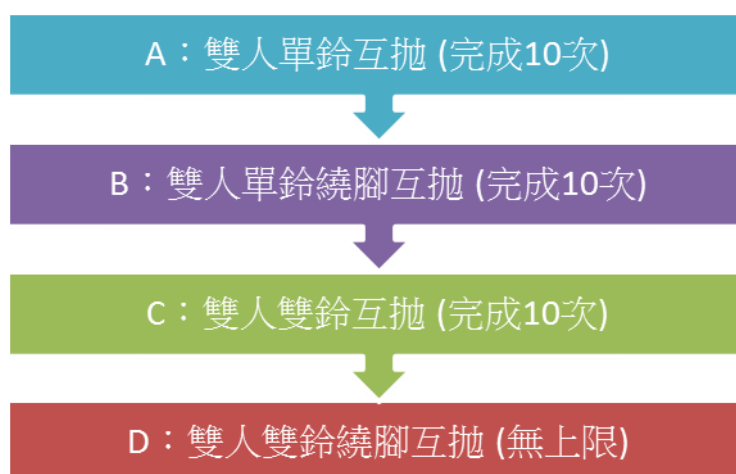

團體競速賽	參賽說明	● 比賽時間：1 分鐘。 ● 比賽人數：每隊 4 人，分兩小組同時進行。 ● 計分方式： ➢ 每小組均需各自依序完成 A、B、C 指定動作各 10 下後，才能進行 D 動作（不限次數），成績為各小組之總積分。 ➢ A、B、C 各指定動作依次數計分，最高得 10 分；D 動作依次數計分，無上限。 ● 4、鈴數限制：每人最多準備二副扯鈴（含手持）。				
	A：雙人單鈴互拋 (2 人共 1 鈴)					
	B：雙人單鈴繞腳互拋 (2 人共 1 鈴)					
	C：雙人雙鈴互拋 (2 人共 2 鈴)					
	D：雙人雙鈴繞腳互拋 (2 人共 2 鈴)					

※團體競速賽分項代碼：

分項代碼	分項內容	備註
A	雙人單鈴互拋	● 二位選手至少相距 2 公尺，越線拋鈴不予計算。
B	雙人單鈴繞腳互拋	● 二位選手之間距不設限。
C	雙人雙鈴互拋	● 二位選手至少相距 2 公尺，越線拋鈴不予計算。
D	雙人雙鈴繞腳互拋	● 二位選手之間距不設限。

※競速團體賽競賽流程（各小組）：