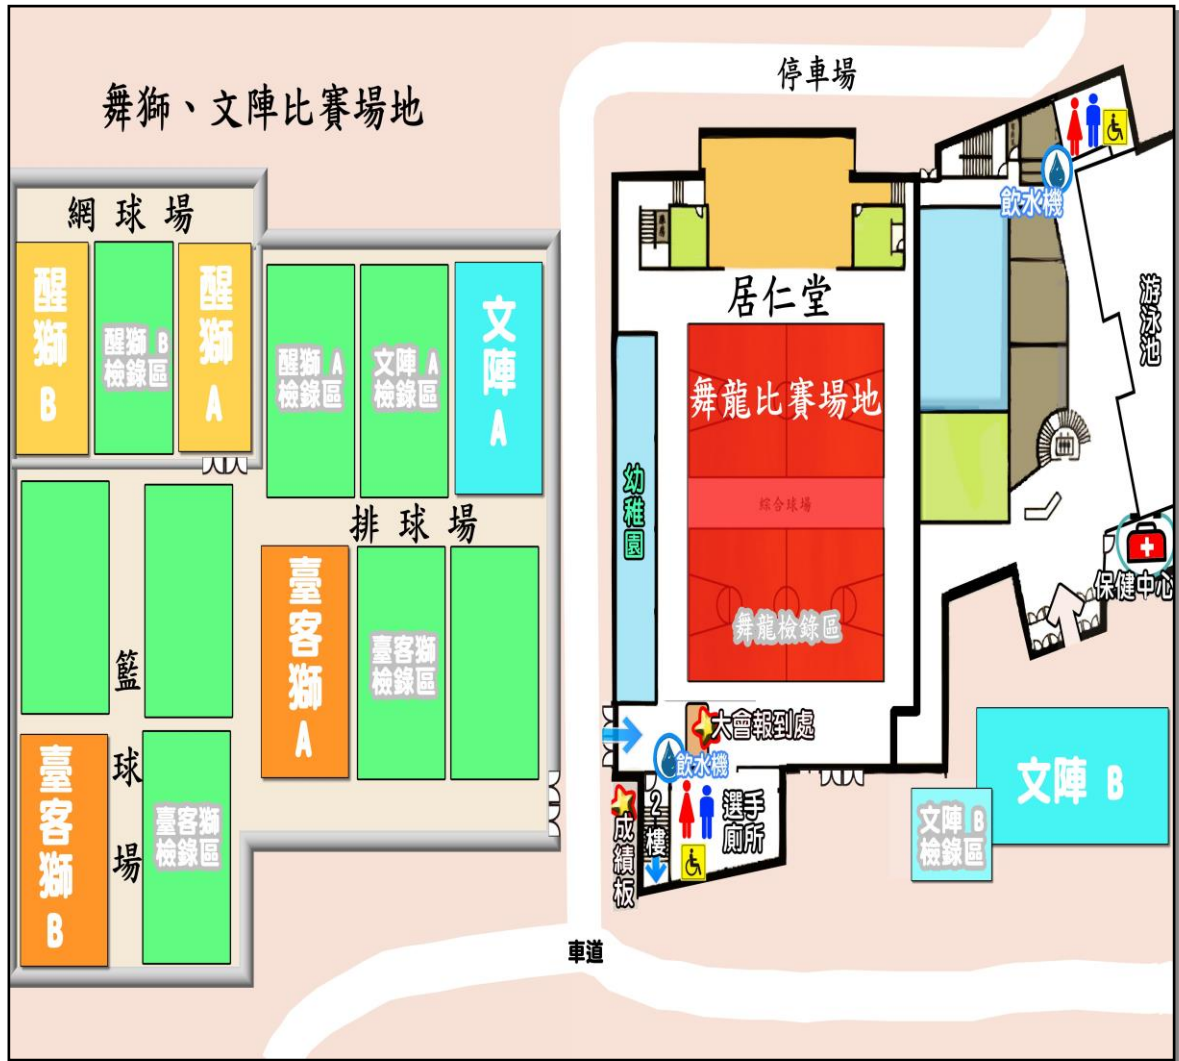

14:10~14:20	團體賽 臺灣獅多獅混合組	雲林縣口湖鄉下崙國民小學
14:20~14:30		嘉義縣六腳鄉蒜頭國民小學
14:30~14:40		嘉義縣溪口鄉柳溝國民小學
14:40~14:50		雲林縣東勢鄉龍潭國民小學
14:50~15:00		雲林縣東勢鄉安南國民小學
15:00~15:10		新竹縣湖口鄉長安國民小學
15:10~15:20		臺南市白河區竹門國民小學
15:20~15:30		團體賽 臺灣獅多獅女子組
15:30~15:40	苗栗縣頭份鎮新興國民小學	
15:40~15:50	嘉義縣中埔鄉灣潭國民小學	
15:50~16:00	嘉義縣溪口鄉柳溝國民小學	
16:00~16:10	嘉義縣六腳鄉蒜頭國民小學	
16:10~16:20	雲林縣東勢鄉龍潭國民小學	
16:20~16:30	雲林縣口湖鄉下崙國民小學	
16:30~16:40	雲林縣東勢鄉安南國民小學	
備註：此表為預定時間表，隊與隊中間不休息，視現場情況及裁判長指揮為準。		

教育部體育署 107 學年度全國各級學校民俗體育競賽 臺灣獅、客家獅比賽出場序表

日期：107年12月1日

比賽場地：B場地-明道大學籃球場旁

預訂出賽時間	組別	隊伍名稱與比賽順序
8:00~8:10	團體賽 臺灣獅單獅女子組	嘉義縣中埔鄉灣潭國民小學
8:10~8:20		苗栗縣頭份鎮新興國民小學
8:20~8:30		雲林縣口湖鄉下崙國民小學
8:30~8:40		嘉義縣六腳鄉蒜頭國民小學
8:40~8:50		嘉義縣溪口鄉柳溝國民小學
8:50~9:00		雲林縣大埤鄉仁和國民小學
9:00~9:10		雲林縣東勢鄉安南國民小學
9:10~9:20		雲林縣東勢鄉龍潭國民小學
9:20~9:30		雲林縣四湖鄉飛沙國民小學
9:30~9:40		新竹縣竹北市新港國民小學
9:40~9:50		新竹市香山區虎林國民小學
9:50~10:00		新北市八里區長坑國民小學
10:10~11:00 開幕		
11:10~11:20	團體賽 客家獅單獅混合組	彰化縣北斗鎮大新國民小學
11:20~11:30		屏東縣內埔鄉內埔國民小學
11:30~11:40		高雄市美濃區東門國民小學
11:40~11:50	團體賽 客家獅多獅混合組	嘉義縣中埔鄉頂六國民小學
11:50~12:00		高雄市美濃區東門國民小學
12:00~12:10		屏東縣內埔鄉內埔國民小學
12:10~13:00 午休時間		
13:00~13:10	團體賽 客家獅雙獅混合組	高雄市美濃區東門國民小學
13:10~13:20		屏東縣內埔鄉內埔國民小學
13:20~13:30	團體賽 客家獅單獅混合組	屏東縣私立美和高級中學
13:30~13:40		屏東縣內埔國民中學
13:40~13:50		屏東縣私立南榮國民中學
13:50~14:00	團體賽 客家獅雙獅混合組	屏東縣私立美和高級中學
14:00~14:10	團體賽 臺灣獅單獅混合組	桃園縣大崗國民中學
14:10~14:20	團體賽 臺灣獅單獅混合組	新北市八里區長坑國民小學
14:20~14:30		新竹縣湖口鄉長安國民小學
14:30~14:40		新竹市香山區虎林國民小學

14:40~14:50	團體賽 臺灣獅單獅混合組	新竹縣竹北市新港國民小學
14:50~15:00		苗栗縣頭份鎮新興國民小學
15:00~15:10		雲林縣大埤鄉仁和國民小學
15:10~15:20		雲林縣四湖鄉飛沙國民小學
15:20~15:30		嘉義縣六腳鄉蒜頭國民小學
15:30~15:40		嘉義縣溪口鄉柳溝國民小學
15:40~15:50		雲林縣東勢鄉安南國民小學
15:50~16:00		彰化縣埤頭鄉埤頭國民小學
16:00~16:10		雲林縣口湖鄉下崙國民小學
16:10~16:20		臺南市白河區竹門國民小學
16:20~16:30		嘉義縣中埔鄉灣潭國民小學
16:30~16:40		雲林縣東勢鄉龍潭國民小學
備註：此表為預定時間表，隊與隊中間不休息，視現場情況及裁判長指揮為準。		

明道大學

各項目場地規劃圖

臺客獅比賽場地圖