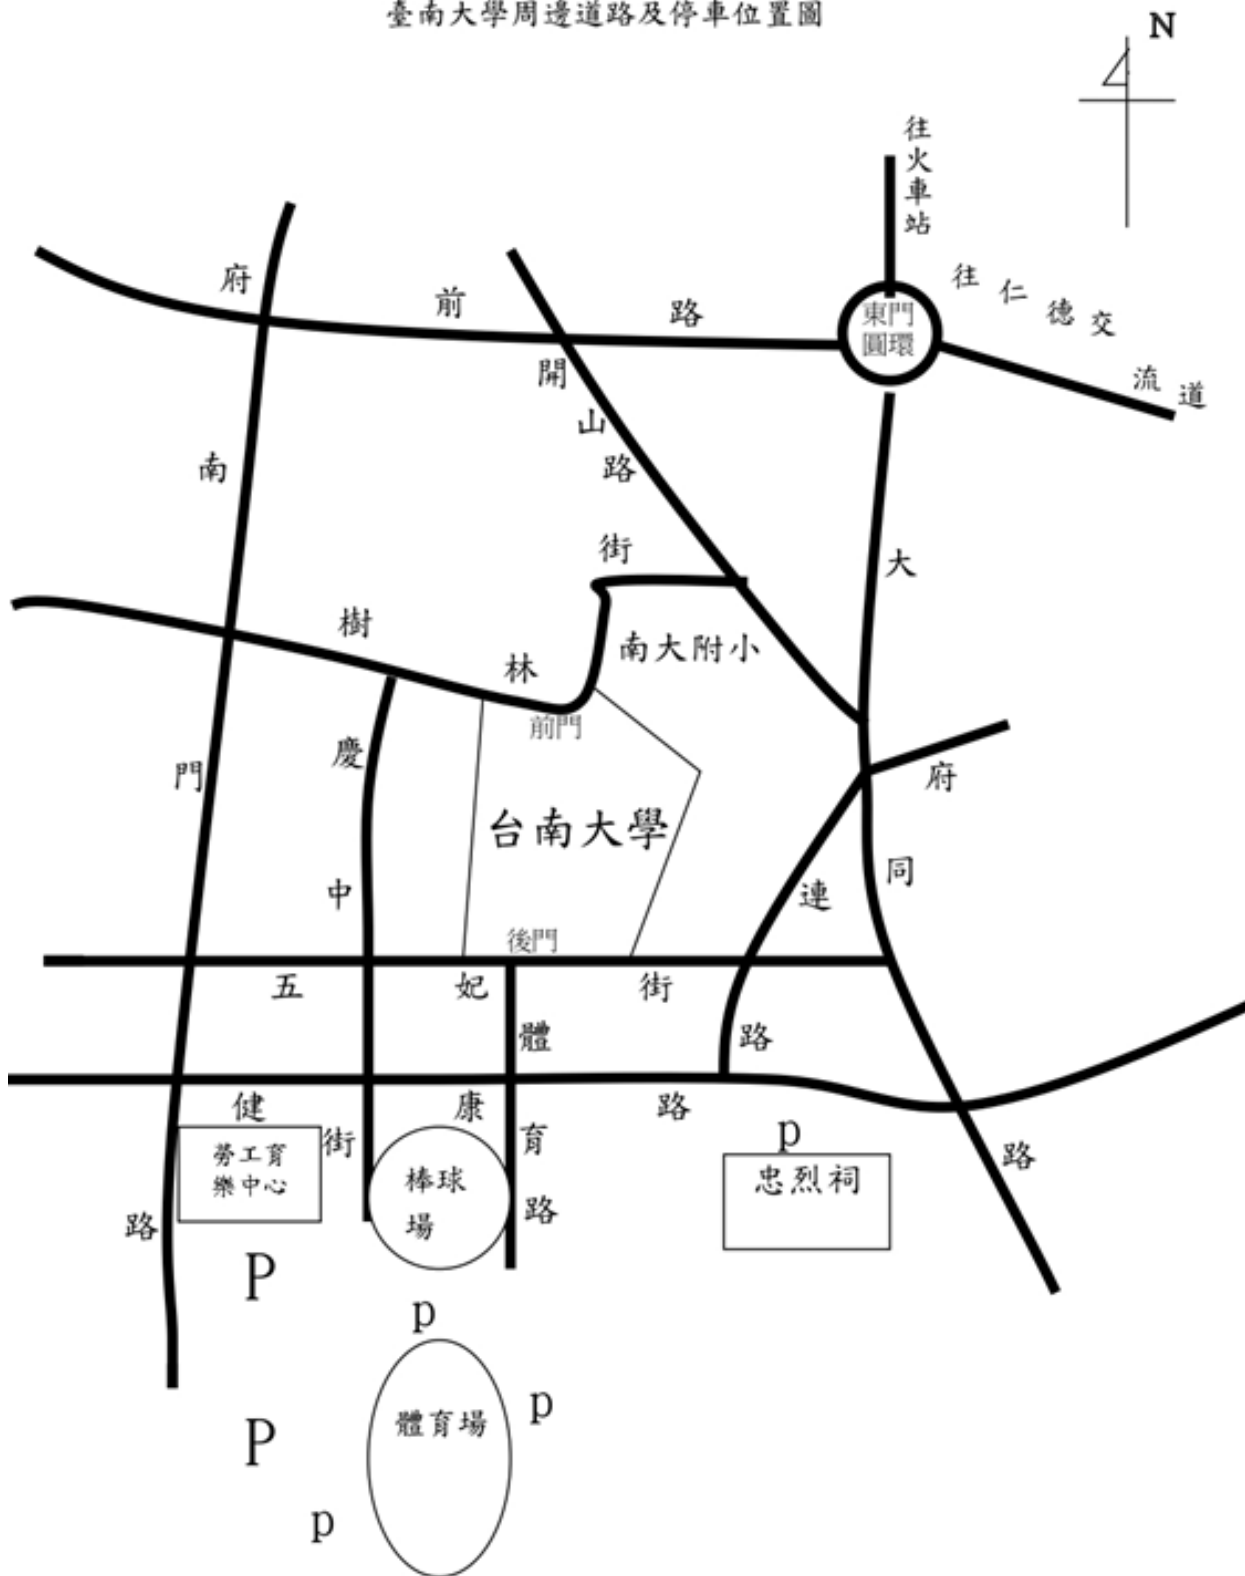

# 各項競賽場地位置圖與學校交通及校外停車位置

一、113年11月22日(五)

二、113年11月23日(六)

三、113年11月24日(日)

# 臺南大學周邊道路及停車位置圖

臺南大學周邊道路及停車位置圖

- 說明：1. 【大P】大型車輛及遊覽車可停至勞工育樂中心、體育場周邊停車場。  
2. 【小p】小型車請停於臺南大學周邊道路的收費停車格或忠烈祠停車。

# 往國立臺南大學動線圖

國立臺南大學>>地圖位置(Google map連結)