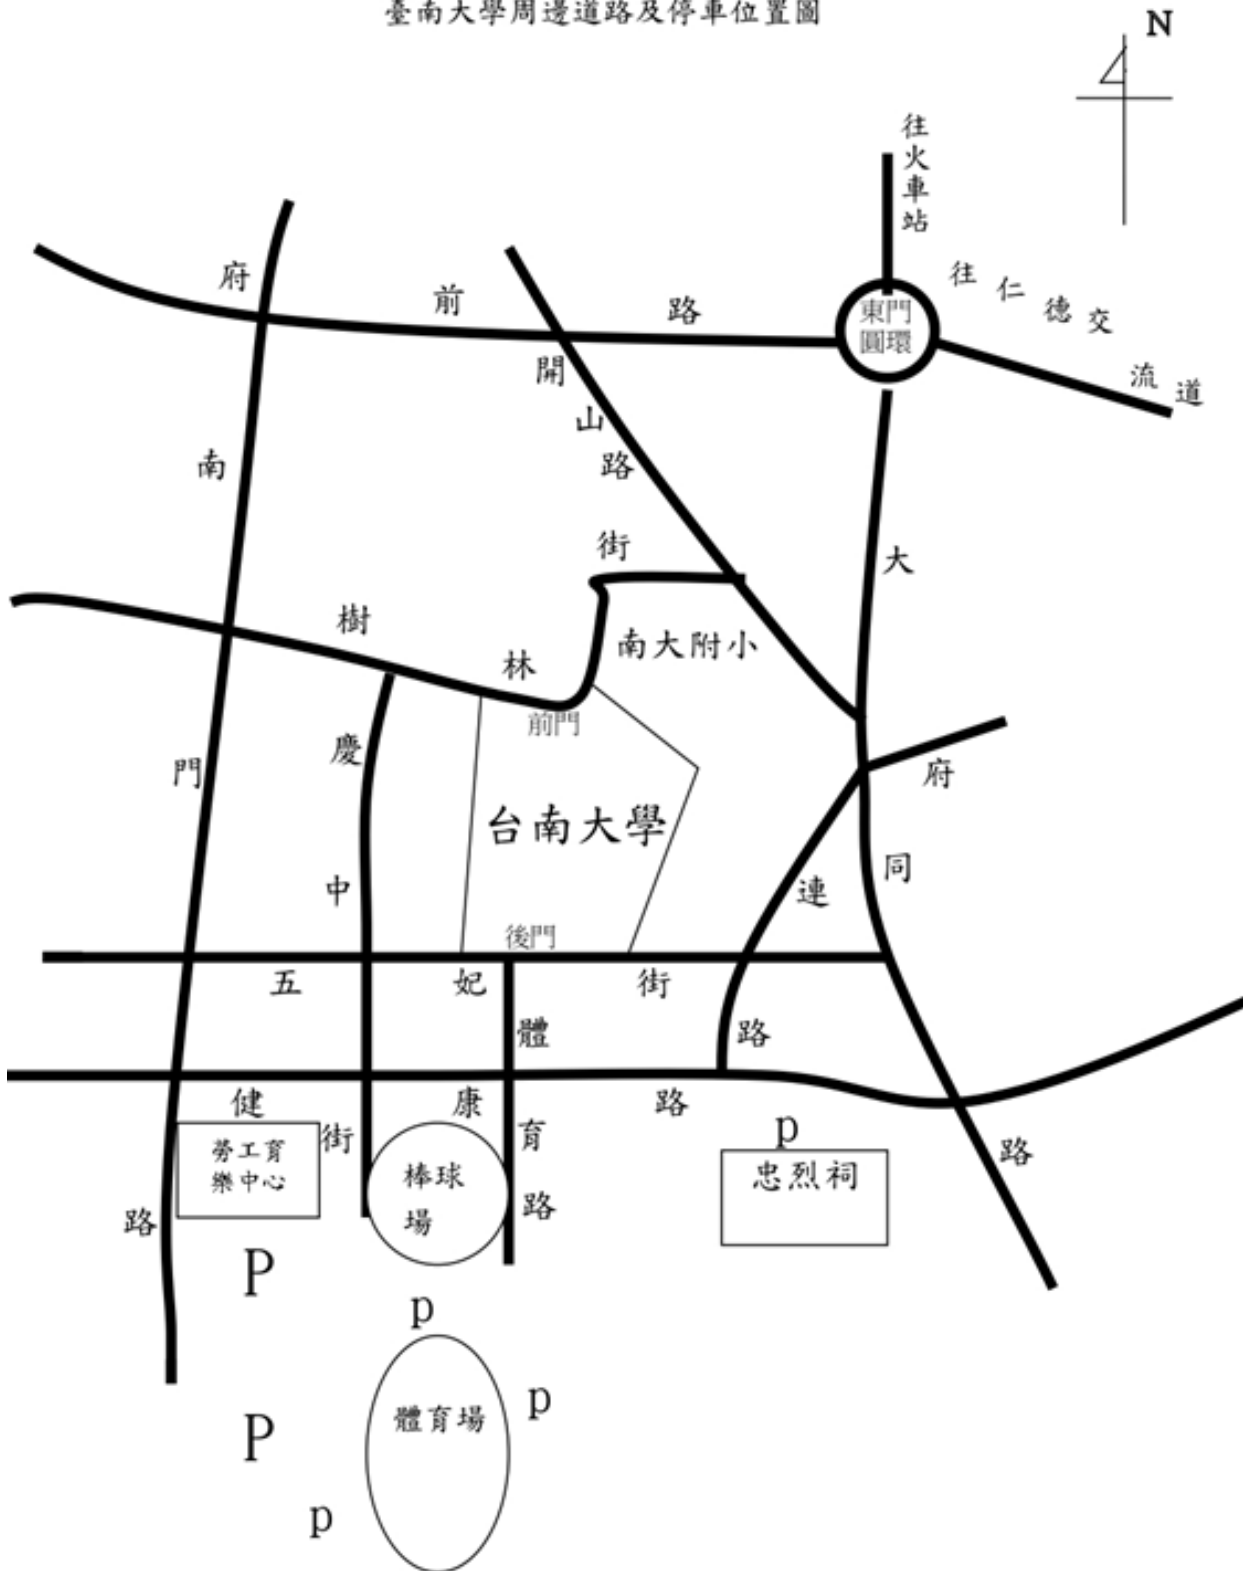

# 各項競賽場地位置圖與學校交通及校外停車位置

一、112年12月1日(五)

二、112年12月2日(六)

三、112年12月3日(日)

# 臺南大學周邊道路及停車位置圖

臺南大學周邊道路及停車位置圖

- 說明：1. 【大P】大型車輛及遊覽車可停至勞工育樂中心、體育場周邊停車場。  
2. 【小p】小型車請停於臺南大學周邊道路的收費停車格或忠烈祠停車。