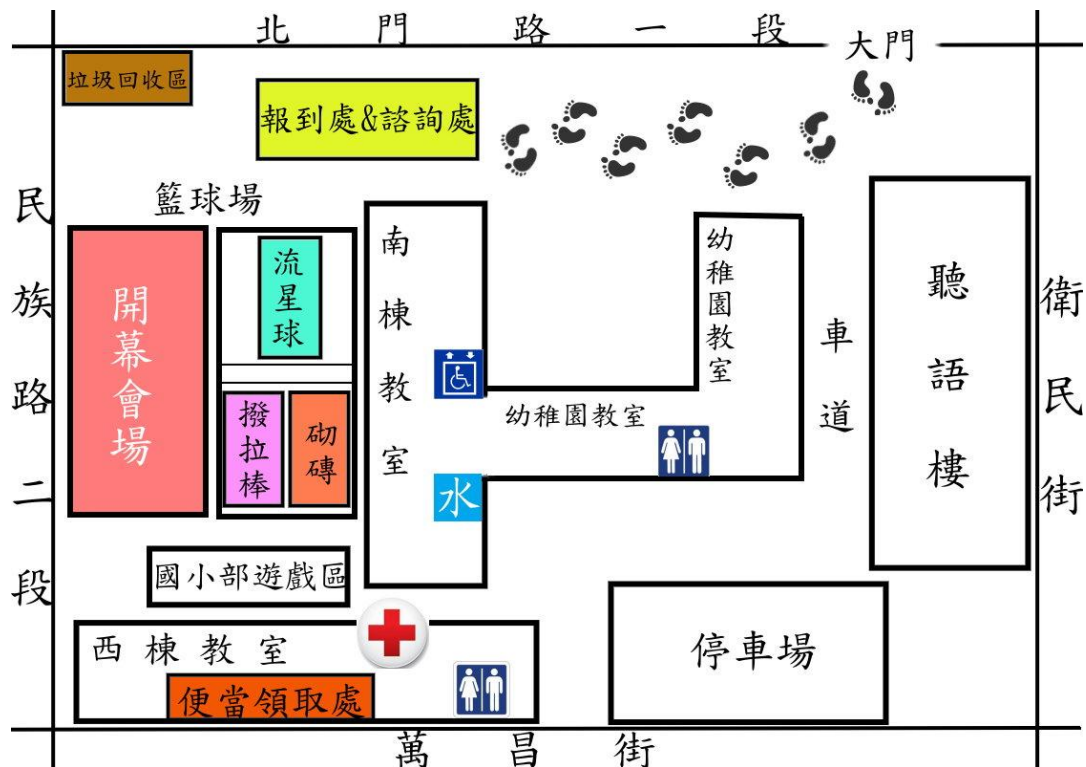

教育部體育署 105 學年度全國各級學校民俗體育競賽

砌磚流星撥拉棒參賽隊伍注意要點

一、參賽各項目賽程出場序表，請上民俗體育教學資源網下載附件查看。

<http://custom.nutn.edu.tw/index.php>

二、臺南大學附屬啟聰學校各競賽場地位置圖：

三、 比賽當日交通注意事項：

1. 因當日比賽與活動眾多，設有交通管制，各種車輛一律不能進入臺南大學附屬啟聰學校校園。
2. 小型自用車輛與遊覽車，全部由北門路一段臺南大學附屬啟聰學校正門上下人員與器材。車輛卸載完畢後，請依交通管制人員指示，車輛盡速駛離臺南大學附屬啟聰學校。
3. 臺南大學附屬啟聰學校校內不開放參賽單位各類大小車輛停車，參賽各單位遊覽車與卡車及小型自用車輛，請自行尋找校外周邊適當位置停放車輛。
4. 任何阻礙交通之車輛，將請交通警察開立罰單並拖吊車輛，不得異議。

四、各項競賽場地位置：

1. 比賽日期與比賽場地

比賽日期：105 年 12 月 11 日（星期日）

比賽項目	比賽場地	雨備場地
砌磚	籃球場	籃球場後方迴廊
流星	籃球場	籃球場後方迴廊
撥拉棒	籃球場	籃球場後方迴廊

2. 參賽各單位到達臺南大學附屬啟聰學校後，請至報到處辦理報到手續領取秩序冊及相關資料與午餐卷。
3. 各項競賽場地如遇雨，室外場地無法比賽，各項目於競賽場地自行召開雨天備案裁判會議，如決議採行雨天備案，則各項比賽移至臺南大學附屬啟聰學校籃球場後方迴廊內舉行。（請裁判長議決並指揮帶領所有人員與器材前往）
4. 領隊會議時間：（地點位於各項目比賽場地）

撥拉棒八點四十五分

流星球八點四十五分

砌磚九點整

撥拉棒比賽場地示意圖

流星球比賽場地示意圖

砌磚比賽場地示意圖

五、105 年 12 月 11 日（星期日）上午 10:30 開幕典禮相關事項：

1. 開幕典禮在上午 10:30，於臺南大學附屬啟聰學校籃球場舉行，參賽各單位務必參加，當日各項賽程於 10:10 暫停比賽，各單位請於 10:15 整隊集合完畢。
2. 請各參賽隊伍備妥校旗與旗桿一副旗手一人，整隊依引導人員帶領至指定位置，參加開幕典禮以宣揚各校校譽。
3. 各參賽隊伍如由校長與主任帶隊前來，請於報到時填寫觀禮貴賓職稱與姓名，並於開幕時請校長與主任貴賓席就座，以利開幕典禮時一一介紹貴校師長，來增加各校交流與學習認識機會並宣揚各校校譽。

臺南大學附屬啟聰學校周邊道路及停車位置圖

說明：

1. 大橘P：大型車輛及遊覽車可停至兵配廠、赤崁樓停車場。
2. 小紅P：小型車請停於臺南大學附屬啟聰學校周邊道路的收費停車格或收費停車場