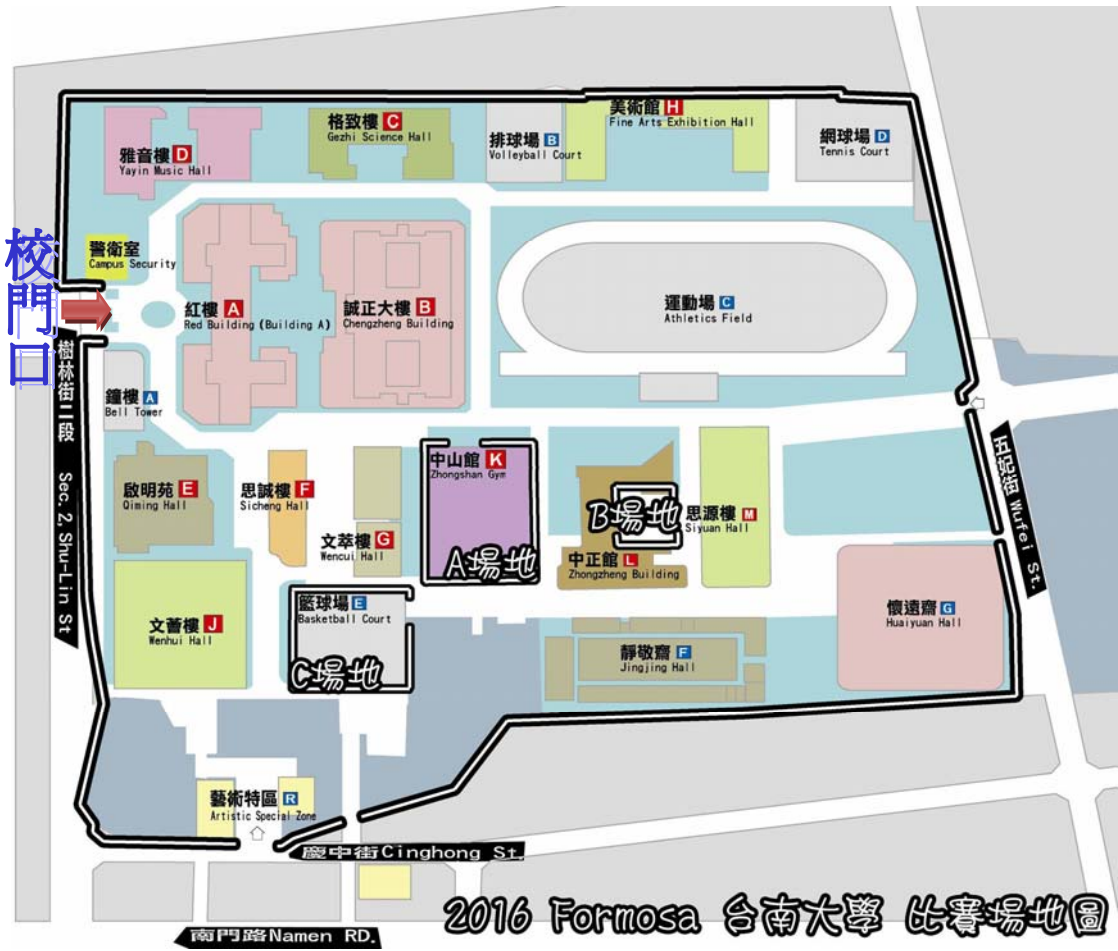

# 2016 FORMOSA 國際扯鈴大賽

## 參賽隊伍注意事項

- 一、 參賽各項目賽程出場序表，請上民俗體育教學資源網下載附件查看。  
<http://custom.nutn.edu.tw/contest/?q=35/news>
- 二、 參賽各單位到達臺南大學後，請至大會處辦理報到手續領取秩序冊及相關資料；如姓名有誤，麻煩請至大會處詢問。
- 三、 請於比賽前 30 分鐘至大會處完成報到手續。
- 四、 請於比賽組別之訂定檢錄時間至各比賽場地進行檢錄，如遇選手比賽衝場請先派一位代表至該場地檢錄處告知。
- 五、 競賽結果將公佈於中山館公佈欄。
- 六、 因當日比賽與活動眾多，設有交通管制，車輛一律不能進入，校內不開放參賽單位各大小車輛停車，參賽各單位遊覽車與卡車及小型自用車輛，請停於校外周邊適當位置。(校外周邊適當停車場地請參閱附件一臺南大學周邊道路及停車位置圖)
- 七、 大會於各比賽場地提供 CD 播放器以供音樂播放，為避免因挑片問題或突發狀況無法完整播放而引起爭議，請各單位自備播放操作音樂人員及播音器材。
- 八、 2016/7/9(星期六)除了競賽外，也設有『檢定組』可現場報名，請轉知有興趣之參賽選手學生，至民俗體育資源中心查閱相關資料。  
<http://custom.nutn.edu.tw/contest/?q=35/news>
- 九、 臺南大學競賽場地位置圖請參閱附件二  
臺南大學附近住宿飯店資訊請參閱附件三  
訂餐資訊附件四
- 十、 領隊會議：
  - 時間：2016 年 7 月 8 日(星期五)早上 7:30
  - 地點：國立臺南大學—中山館（體育館）

附件一 臺南大學周邊道路及停車位置圖

附件二 臺南大學競賽場地位置圖

附件三 臺南大學附近住宿飯店資訊

飯店名稱	飯店地址	聯絡電話
日升大飯店	台南市中西區尊王路 126 號	06-2285656 06-2226222
台興大旅社	台南市中西區永福路 2 段 197 巷 1 號	06-2220176
雞屎山學院	台南市中西區建業街 5 號	06-2147754
東亞旅社	台南市中西區西門路 2 段 365 巷 10 號	06-2250658
新美旅社	台南市中西區新美街 188 號	06-2222334
林肯飯店	台南市中西區金華路三段 230 號 9 樓	06-2295777
歡迎商務飯店	台南市中西區南華街 99 號	06-2211526
華茂商務飯店	台南市中西區新美街 23 號	06-2267699
英代大飯店	台南市中西區觀亭街 81 號	06-2221161
佳佳西市場旅店	台南市中西區正興街 11 號	06-2209866
萊庭商務旅館	台南市中西區光賢街 23 號	06-2501199
光華觀光商務大飯店	台南市中西區尊王路 126 號	06-2263171
普悠瑪商務旅店	台南市中西區永福路 2 段 197 巷 1 號	06-2275566