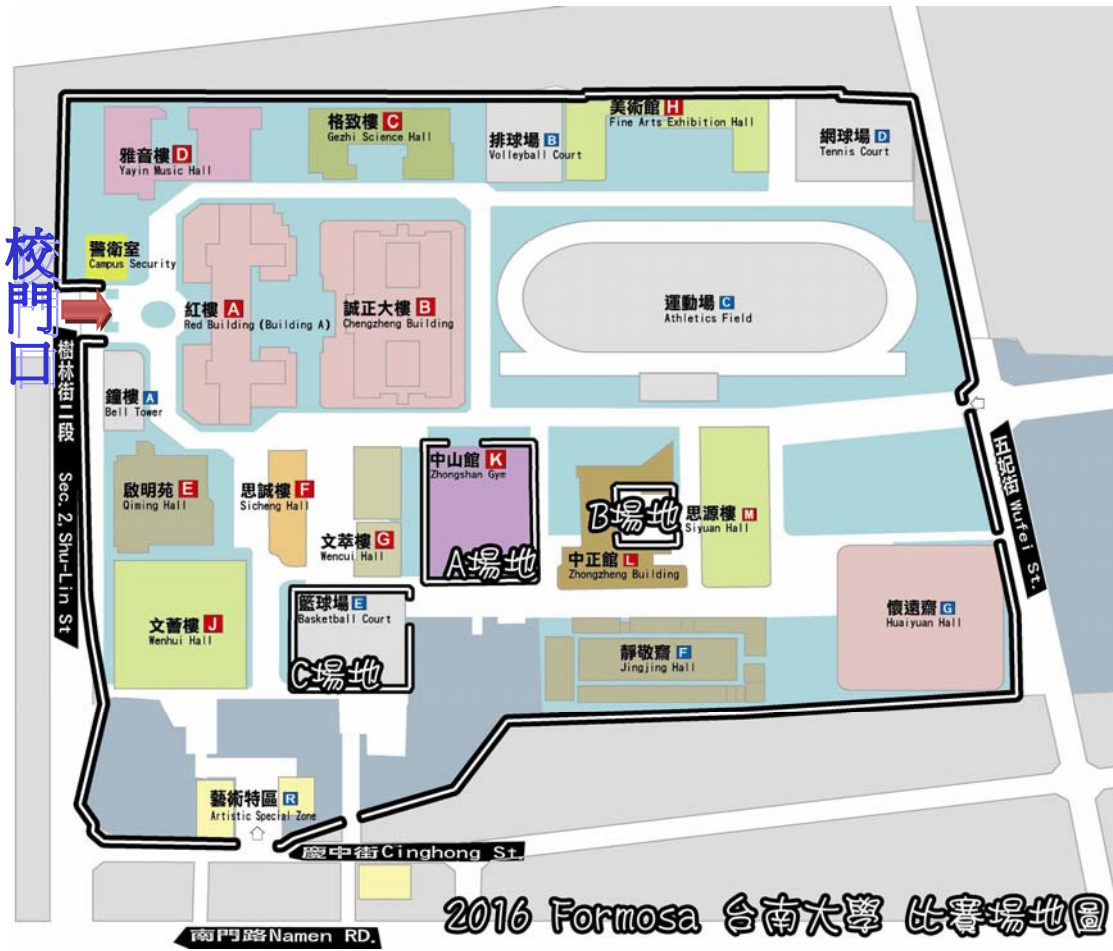

2016 FORMOSA 國際扯鈴大賽

參賽隊伍注意事項

- 一、 參賽各項目賽程出場序表，請上民俗體育教學資源網下載附件查看。
<http://custom.nutn.edu.tw/contest/?q=35/news>
- 二、 參賽各單位到達臺南大學後，請至各競賽場地辦理報到手續領取秩序冊及相關資料；如姓名有誤，麻煩請至大會處詢問。
- 三、 請於比賽前 30 分鐘至大會處完成報到手續。
- 四、 請於比賽組別之訂定檢錄時間至各比賽場地進行檢錄，如遇選手比賽衝場請先派一位代表至該場地檢錄處告知。
- 五、 競賽結果將公佈於中山館公佈欄。
- 六、 因當日比賽與活動眾多，設有交通管制，車輛一律不能進入，校內不開放參賽單位各大小車輛停車，參賽各單位遊覽車與卡車及小型自用車輛，請停於校外周邊適當位置。(校外周邊適當停車場地請參閱附件一臺南大學周邊道路及停車位置圖)
- 七、 大會於各比賽場地提供 CD 播放器以供音樂播放，為避免因挑片問題或突發狀況無法完整播放而引起爭議，請各單位自備播放操作音樂人員及播音器材。
- 八、 2016/7/9(星期六)除了競賽外，也設有『檢定組』可現場報名，請轉知有興趣之參賽選手學生，至民俗體育資源中心查閱相關資料。
<http://custom.nutn.edu.tw/contest/?q=35/news>
- 九、 臺南大學競賽場地位置圖請參閱附件二
臺南大學附近住宿飯店資訊請參閱附件三
訂餐資訊附件四
- 十、 領隊會議：
 - 時間：2016 年 7 月 8 日(星期五)早上 7:30
 - 地點：國立臺南大學—中山館（體育館）

附件一 臺南大學周邊道路及停車位置圖

附件二 臺南大學競賽場地位置圖

附件三 臺南大學附近住宿飯店資訊

飯店名稱	飯店地址	聯絡電話
日升大飯店	台南市中西區尊王路 126 號	06-2285656 06-2226222
台興大旅社	台南市中西區永福路 2 段 197 巷 1 號	06-2220176
雞屎山學院	台南市中西區建業街 5 號	06-2147754
東亞旅社	台南市中西區西門路 2 段 365 巷 10 號	06-2250658
新美旅社	台南市中西區新美街 188 號	06-2222334
林肯飯店	台南市中西區金華路三段 230 號 9 樓	06-2295777
歡迎商務飯店	台南市中西區南華街 99 號	06-2211526
華茂商務飯店	台南市中西區新美街 23 號	06-2267699
英代大飯店	台南市中西區觀亭街 81 號	06-2221161
佳佳西市場旅店	台南市中西區正興街 11 號	06-2209866
萊庭商務旅館	台南市中西區光賢街 23 號	06-2501199
光華觀光商務大飯店	台南市中西區尊王路 126 號	06-2263171
普悠瑪商務旅店	台南市中西區永福路 2 段 197 巷 1 號	06-2275566

附件四 訂餐資訊

店家名稱	店家地址	連絡電話
家禾便當西門店	台南市中西區西門路二段 412 之 1 號	06-2260311
寶爸雞腿王西門店	台南市中西區西門路一段 484 號	06-2134066
青鳥屋快餐	台南市中西區西門路一段 474 號	06-2148931
小南老蘇排骨便當	台南市中西區開山路 209 號	06-2135394
千鳥屋便當	台南市中西區開山路 95 號	06-2263197
雙連排骨飯	台南市中西區民權路一段 45 號	06-2246608
一大快餐	台南市中西區府前路一段 303 號	06-2132622
可力簡速餐飲	台南市中西區忠義路一段 102 號	06-2135552
一流經濟快餐	台南市中西區民族路 222 號	06-2233132
勝一健康美食	台南市中西區青年路 54 號	06-2225059
勝一健康美食	台南市中西區金華路四段 12 號	06-2263759
阿里阿都壽司便當	台南市中西區民族路三段 32 號正對面	06-2283465
珍好自助餐	台南市中西區民族路三段 283 號	06-2215747
民族燒肉飯	台南市中西區民族路二段 141 號	06-2266920
京肴燒肉飯	台南市中西區海安路一段 49 號	06-2212238
焱師傅中式餐館	台南市中西區永華路一段 214 號	06-2283399